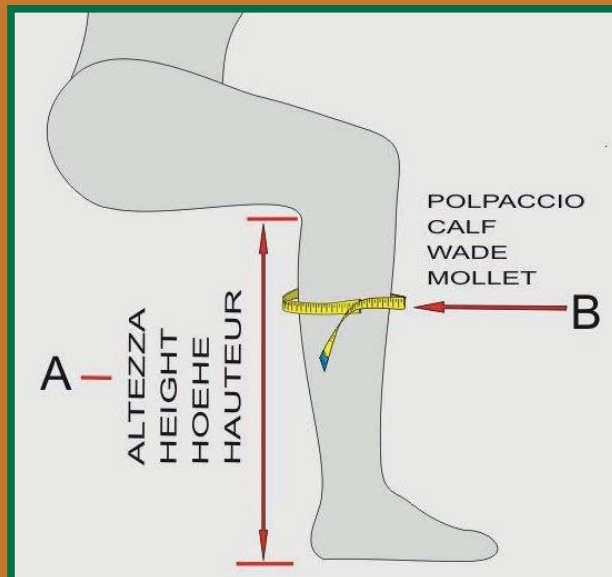

CONSEIL

BIEN CHOISIR SA TAILLE DE MINI CHAPS DUETTO

TAILLE		XXS	XS	XSH	SS	S	SH	MS	M	MH	LS	L	LH	XLS	XL	XLH
A	Hauteur cm	39	41	44	40.5	42.5	45.5	42	44.5	47.5	44.5	49.5	49.5	46	47.5	50.5
B	Mollet cm	32	32	33	34.5	33.5	33.5	36.5	35.5	36	39	38	38.5	41	40.5	40.5